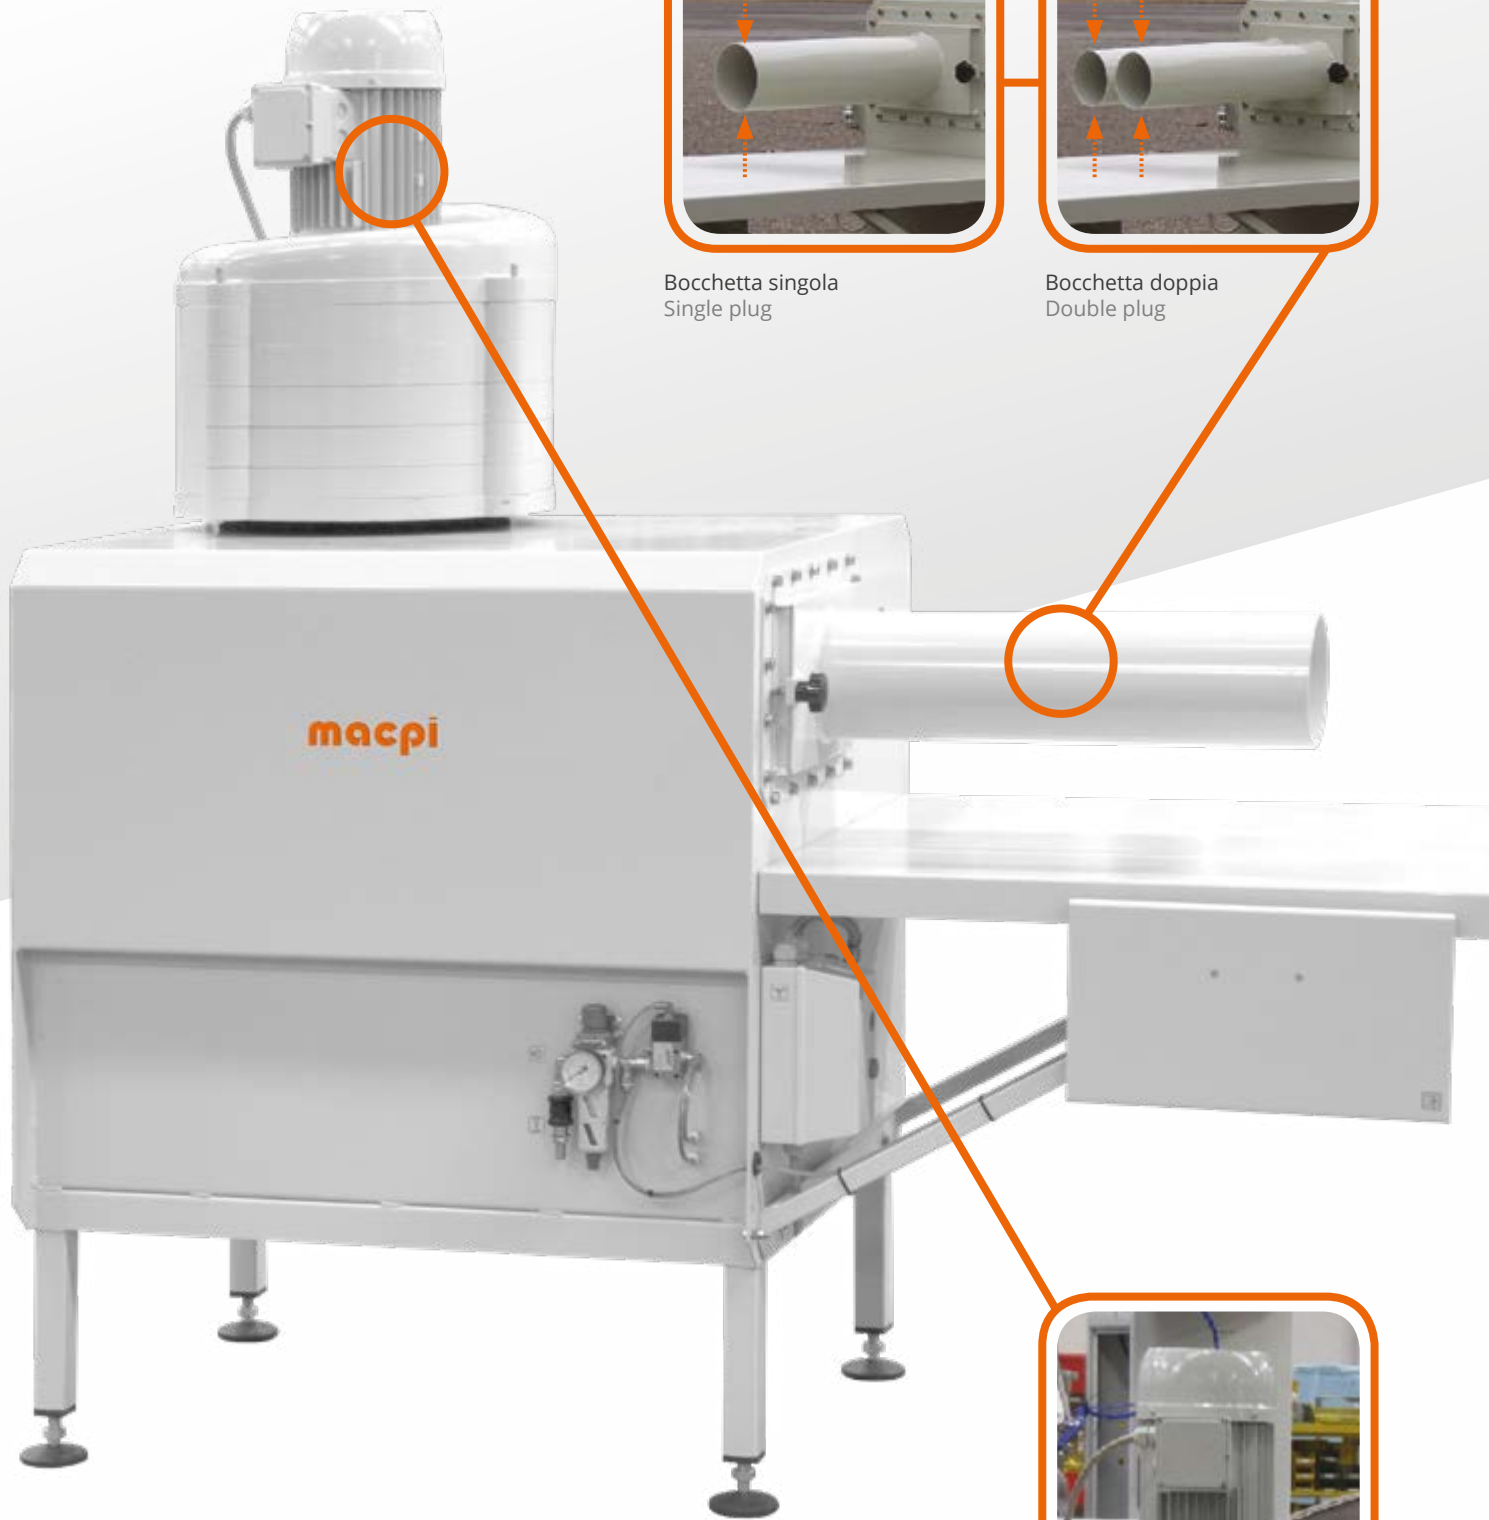

Bocchetta singola  
Single plug

Bocchetta doppia  
Double plug

Potenza motore 3 Hp  
Motor power 3 Hp

## 761.01

Risvolta pantaloni (per tessuti pesanti), mediante aspirazione.

La macchina è completa di:

- aspiratore da 3 Kw
- azionamento a ginocchiera
- bocchetta singola intercambiabile,  $\varnothing$  150 mm
- nr. 1 posto di lavoro
- regolazione potenza aspirazione.

## 761.01

Machine for reversing the trousers (heavy fabrics) by vacuum, complete with:

- vacuum unit 3 Kw
- knee functioning device
- interchangeable working plug - Diam. 150 mm.
- n° 1 working station
- vacuum power adjustment.

## Technical details

**761.01** **Dimension:** (mm W x H x D) 2100 x 1750 x 910 | **Weight:** 240 Kg  
**Compressed air:** pipe connection 1x $\varnothing$ 10 mm | **Pressure** 6 ATE - consumption 6NL/min  
**Electric power:** 3Kw - consumption 3Kw/h